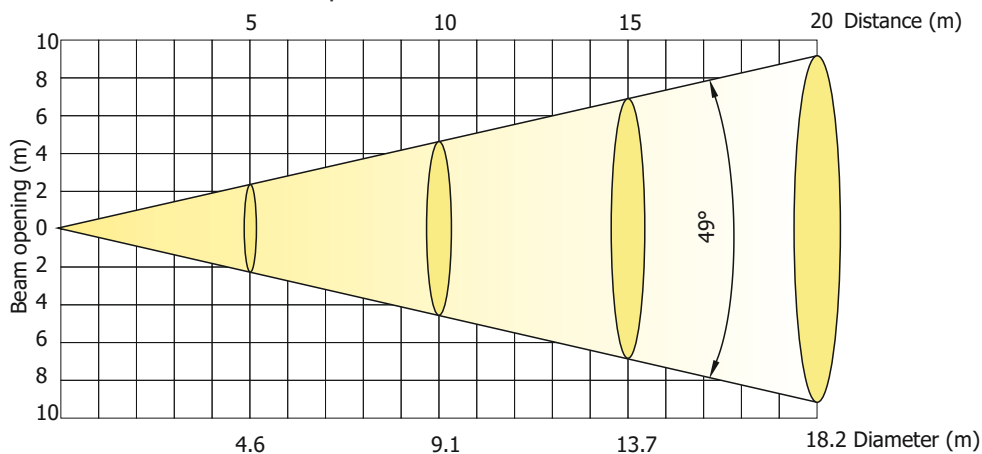

Robin T1 Profile

Photometric Diagrams

Standard CRI (80)

Beam angle 7° - Min. zoom

Total Output: 6750 lumens @ 8000K

Distance (m)	5	8	10	12	14	16	18	20	
White 8000 K	26400/2453	10315/958	6600/613	4580/426	3365/313	2580/240	2040/189	1650/153	Intensity (center) Lux/Footcandles
White 5600 K	23300/2165	9100/846	5830/541	4045/376	2972/276	2275/211	1800/167	1460/135	
White 4200 K	20530/1907	8020/745	5130/477	3560/331	2620/243	2005/186	1585/147	1280/119	
White 3200 K	17590/1634	6870/638	4397/409	3055/284	2245/208	1720/160	1360/126	1100/102	
White 2700 K	15160/1408	5920/550	3790/352	2630/245	1935/180	1480/138	1170/109	950/88	

Beam angle 49° - Max. zoom

Total Output: 10075 lumens @ 8000K

Distance (m)	5	8	10	12	14	16	18	20	
White 8000 K	790/73	310/29	200/18	137/13	100/9	77/7	61/6	50/4.6	Intensity (center) Lux/Footcandles
White 5600 K	750/70	293/27	190/17	130/12	96/9	73/7	58/5.4	47/4.4	
White 4200 K	688/64	270/25	172/16	120/11	88/8	67/6	53/5	43/4	
White 3200 K	600/56	235/22	150/14	105/10	77/7	59/5.4	46/4.3	38/3.5	
White 2700 K	460/43	180/17	115/11	80/7	59/5.5	45/4.2	35/3	29/2.6	

Beam angle 49° - Max. zoom

Total Output: 6745 lumens @ 8000K

Distance (m)	5	8	10	12	14	16	18	20	
White 8000 K	580/54	230/21	145/14	100/9	74/7	57/5	45/4	36/3.4	Intensity (center) Lux/Footcandles
White 5600 K	575/53	225/21	144/13	100/9	73/7	56/5	44/4	36/3.3	
White 4200 K	565/53	220/21	140/13	98/9	72/7	55/5	44/4	35/3	
White 3200 K	540/50	210/20	135/13	94/9	70/6	53/5	42/4	34/3	
White 2700 K	470/44	184/17	118/11	82/7.6	60/5.6	46/4.3	36/3.4	30/2.7	