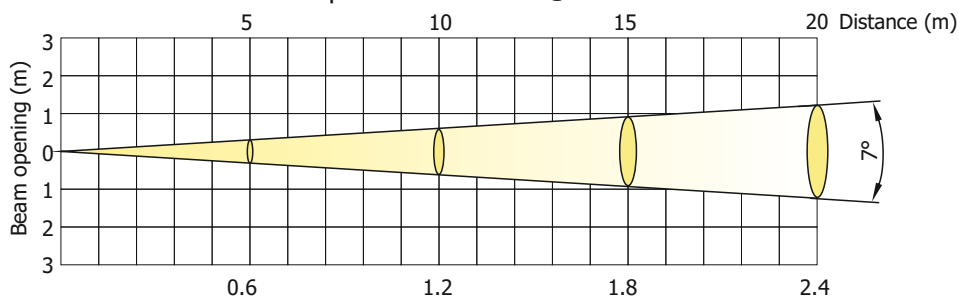

Robin T1 Profile

Photometric Diagrams

Standard CRI (80)

Beam angle 7° - Min. zoom

Total Output: 6750 lumens @ 8000K

Distance (m)	5	8	10	12	14	16	18	20	
White 8000 K	26400/2453	10315/958	6600/613	4580/426	3365/313	2580/240	2040/189	1650/153	Intensity (center) Lux/Footcandles
White 5600 K	23300/2165	9100/846	5830/541	4045/376	2972/276	2275/211	1800/167	1460/135	
White 4200 K	20530/1907	8020/745	5130/477	3560/331	2620/243	2005/186	1585/147	1280/119	
White 3200 K	17590/1634	6870/638	4397/409	3055/284	2245/208	1720/160	1360/126	1100/102	
White 2700 K	15160/1408	5920/550	3790/352	2630/245	1935/180	1480/138	1170/109	950/88	

Beam angle 49° - Max. zoom

Total Output: 10075 lumens @ 8000K

Distance (m)	5	8	10	12	14	16	18	20	
White 8000 K	790/73	310/29	200/18	137/13	100/9	77/7	61/6	50/4.6	Intensity (center) Lux/Footcandles
White 5600 K	750/70	293/27	190/17	130/12	96/9	73/7	58/5.4	47/4.4	
White 4200 K	688/64	270/25	172/16	120/11	88/8	67/6	53/5	43/4	
White 3200 K	600/56	235/22	150/14	105/10	77/7	59/5.4	46/4.3	38/3.5	
White 2700 K	460/43	180/17	115/11	80/7	59/5.5	45/4.2	35/3	29/2.6	

Beam angle 49° - Max. zoom

Total Output: 6745 lumens @ 8000K

Distance (m)	5	8	10	12	14	16	18	20	
White 8000 K	580/54	230/21	145/14	100/9	74/7	57/5	45/4	36/3.4	Intensity (center) Lux/Footcandles
White 5600 K	575/53	225/21	144/13	100/9	73/7	56/5	44/4	36/3.3	
White 4200 K	565/53	220/21	140/13	98/9	72/7	55/5	44/4	35/3	
White 3200 K	540/50	210/20	135/13	94/9	70/6	53/5	42/4	34/3	
White 2700 K	470/44	184/17	118/11	82/7.6	60/5.6	46/4.3	36/3.4	30/2.7	