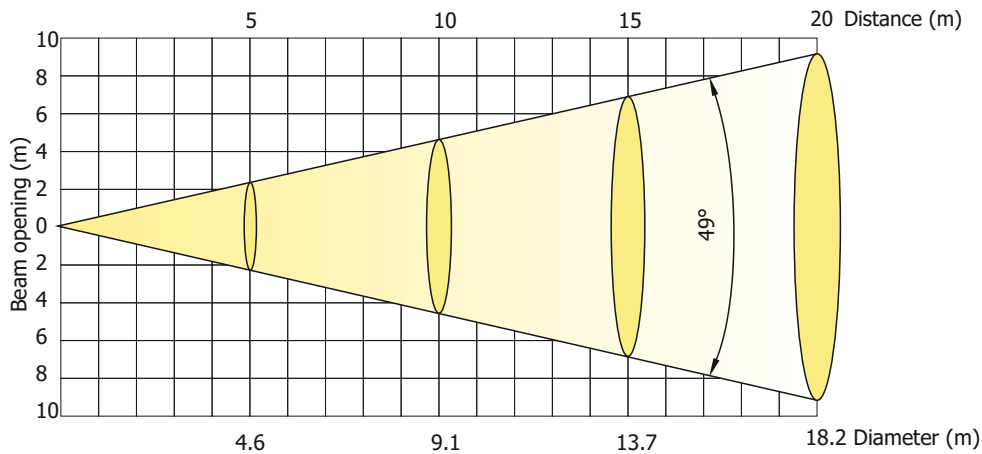

Beam angle 49° - Max. zoom

Total Output: 10075 lumens @ 8000K

Distance (m)	5	8	10	12	14	16	18	20	
White 8000 K	790/73	310/29	200/18	137/13	100/9	77/7	61/6	50/4.6	Intensity (center) Lux/Footcandles
White 5600 K	750/70	293/27	190/17	130/12	96/9	73/7	58/5.4	47/4.4	
White 4200 K	688/64	270/25	172/16	120/11	88/8	67/6	53/5	43/4	
White 3200 K	600/56	235/22	150/14	105/10	77/7	59/5.4	46/4.3	38/3.5	
White 2700 K	460/43	180/17	115/11	80/7	59/5.5	45/4.2	35/3	29/2.6	

Fixture settings:

- DMX Mode: 3
- Colour calibration mode: On
- Colour mixing mode: RGB
- Chromatic White: Off
- CRI: Standard

Robin T1 Profile

Photometric Diagrams

High CRI (≥ 90)

Beam angle 7° - Min. zoom

Total Output: 5082 lumens @ 8000K

Distance (m)	5	8	10	12	14	16	18	20	
White 8000 K	20130/1870	7865/731	5030/466	3495/325	2570/239	1965/183	1555/144	1260/117	Intensity (center) Lux/Footcandles
White 5600 K	19540/1815	7630/709	4885/454	3392/315	2490/232	1910/177	1510/140	1220/114	
White 4200 K	18850/1751	7365/684	4715/439	3275/304	2405/223	1840/171	1455/135	1180/110	
White 3200 K	17420/1618	6805/632	4355/405	3025/281	2220/206	1700/158	1345/125	1090/101	
White 2700 K	16140/1500	6305/586	4035/375	2800/260	2060/191	1575/146	1245/116	1010/94	

Beam angle 49° - Max. zoom

Total Output: 6745 lumens @ 8000K

Distance (m)	5	8	10	12	14	16	18	20	
White 8000 K	580/54	230/21	145/14	100/9	74/7	57/5	45/4	36/3.4	Intensity (center) Lux/Footcandles
White 5600 K	575/53	225/21	144/13	100/9	73/7	56/5	44/4	36/3.3	
White 4200 K	565/53	220/21	140/13	98/9	72/7	55/5	44/4	35/3	
White 3200 K	540/50	210/20	135/13	94/9	70/6	53/5	42/4	34/3	
White 2700 K	470/44	184/17	118/11	82/7.6	60/5.6	46/4.3	36/3.4	30/2.7	